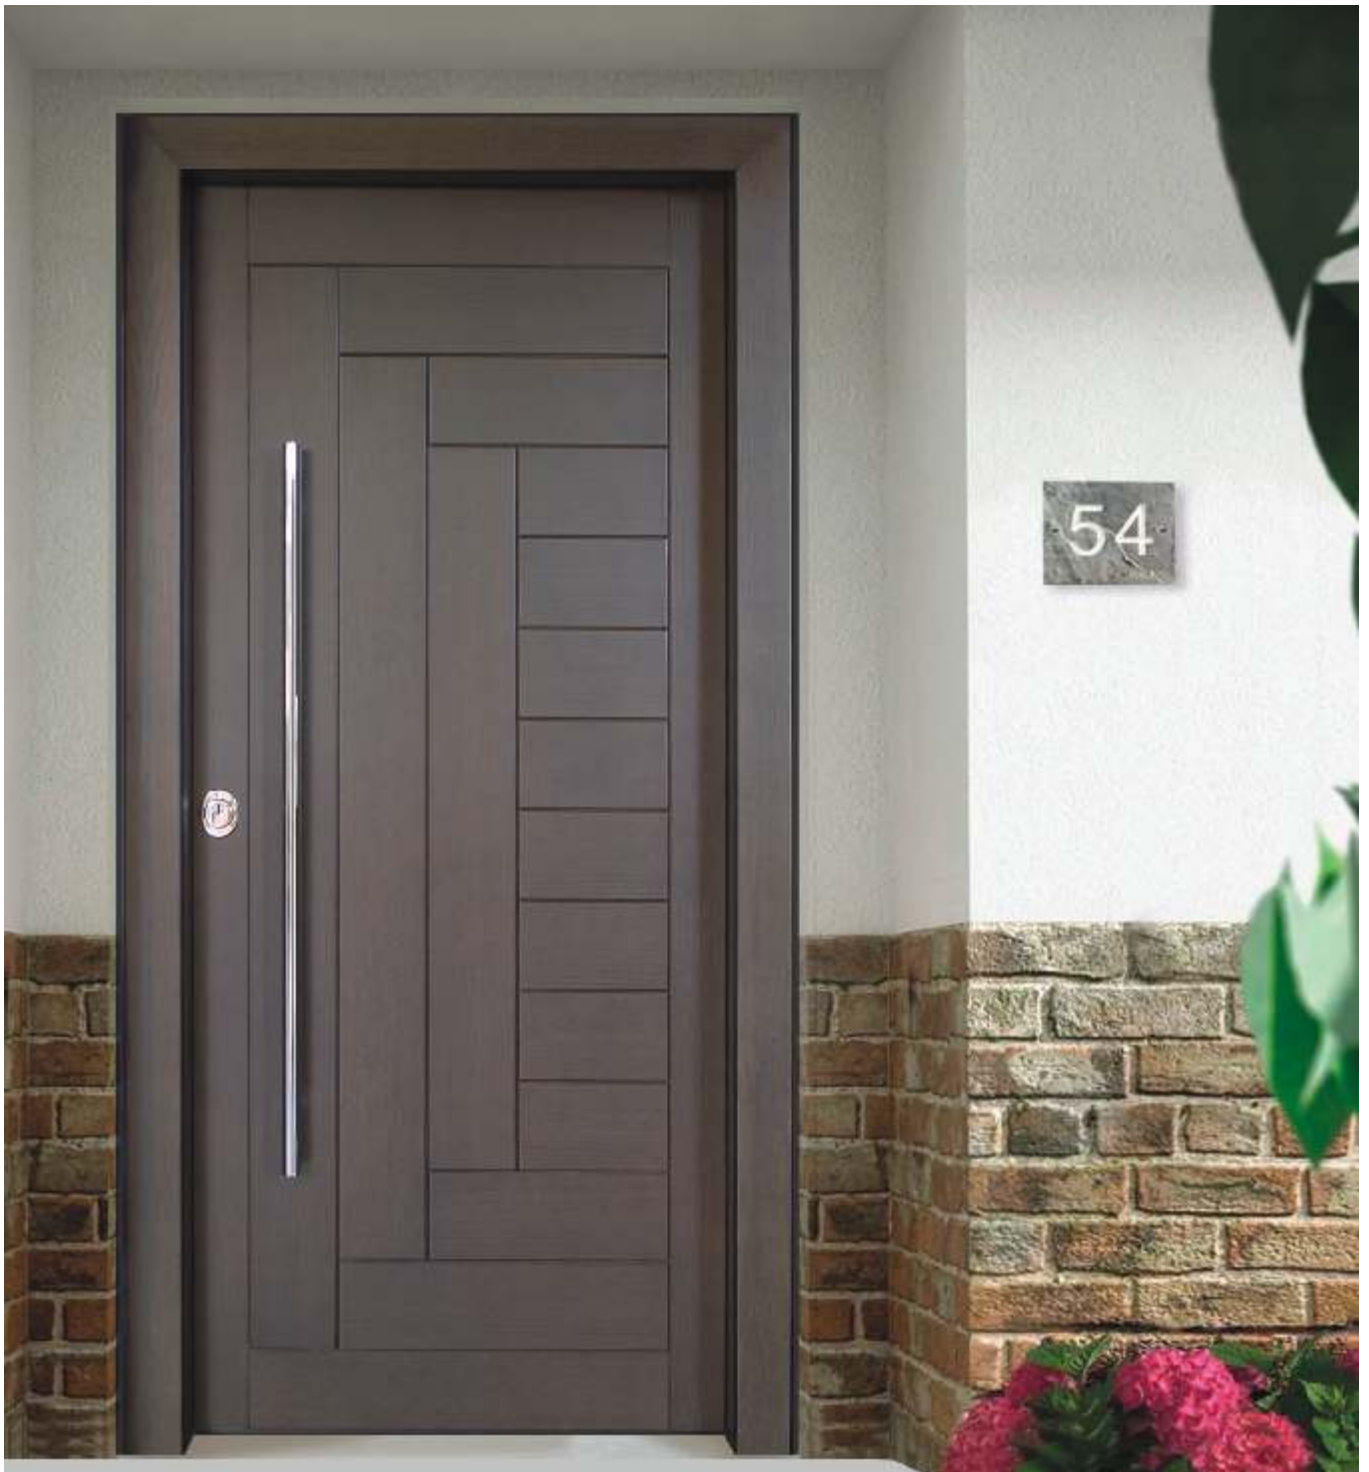

Επενδύσεις χειροποίητες & ταμπλαδωτές από κόντρα πλακέ θαλάσσης ocumé σε 14mm & 16mm. Ιδανικές και για εξωτερική χρήση.

Handmade wooden panels made of plywood "marine" in 14mm and 16mm thickness. Ideal for external use.