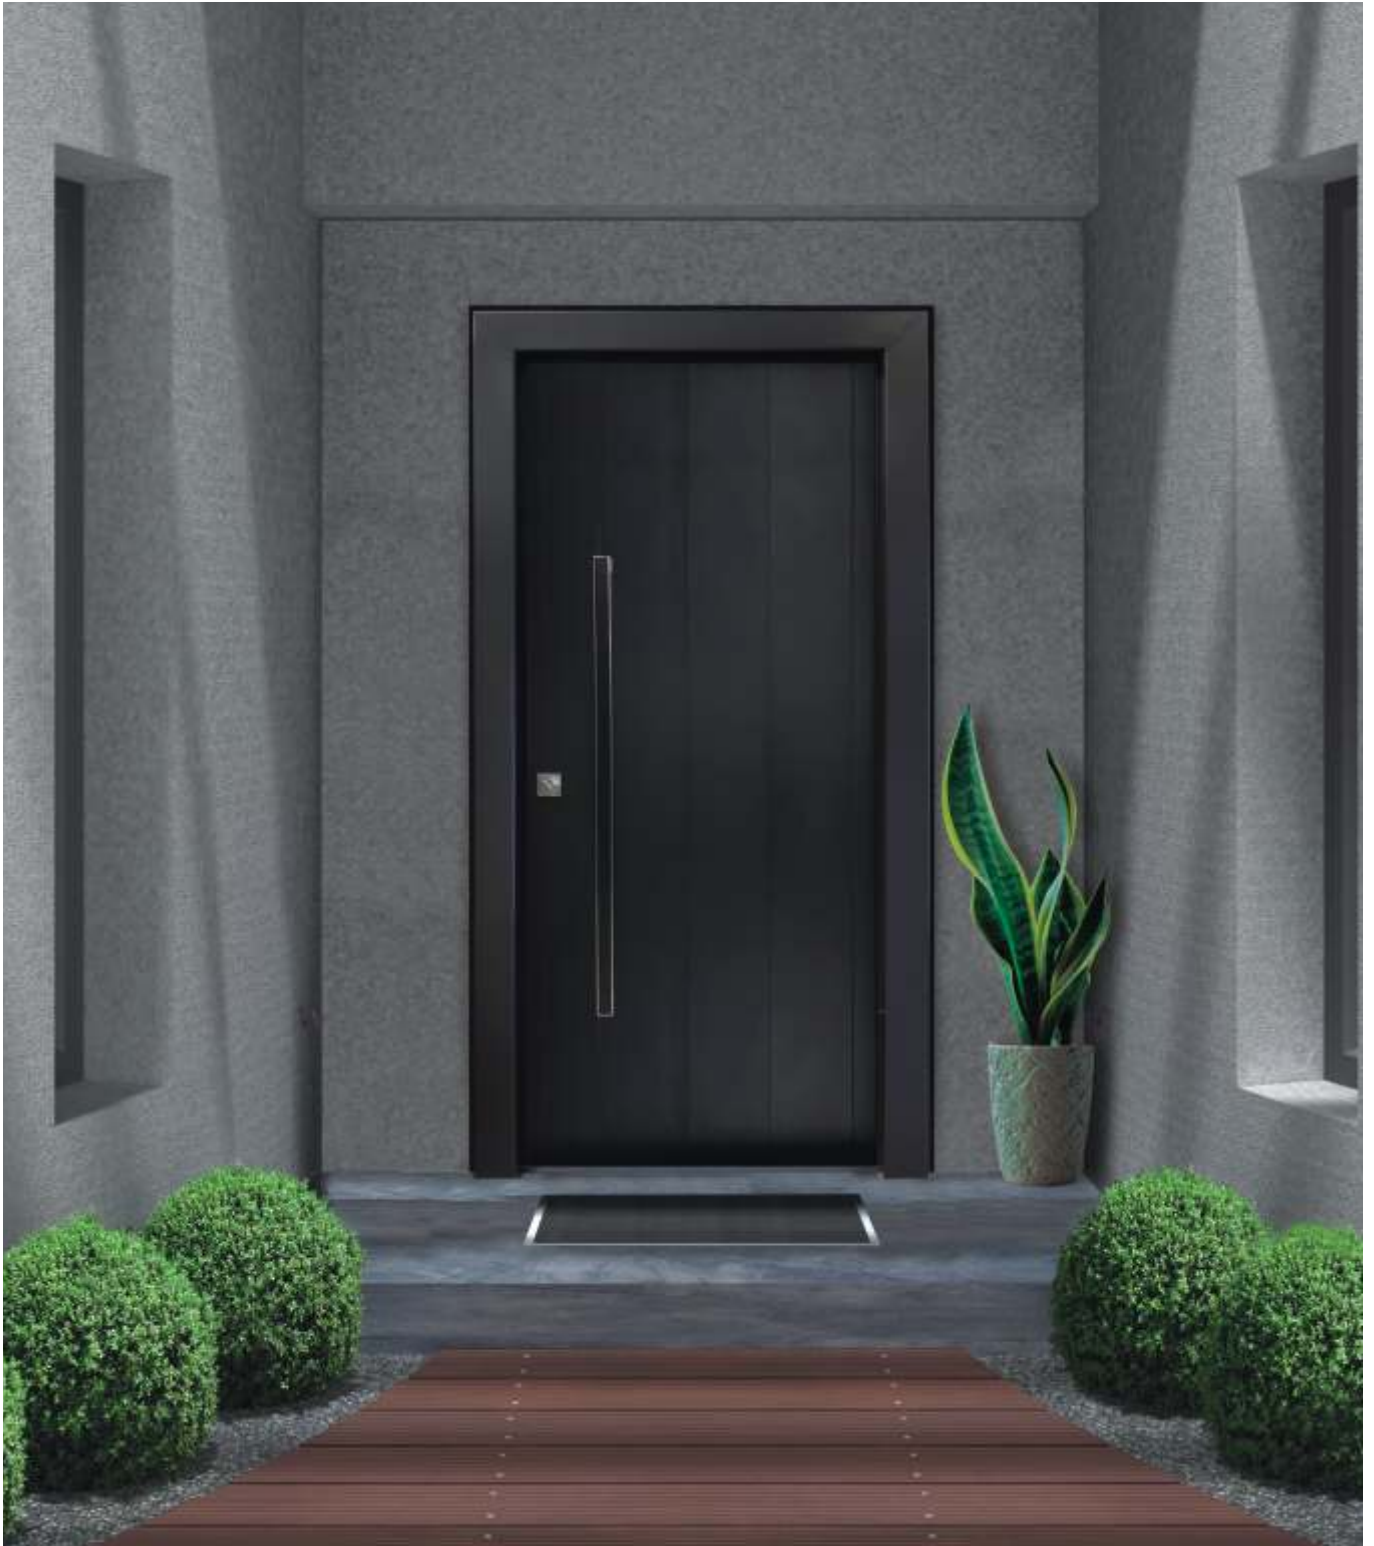

Κατηγορία Ειδικά Εγχάρακτα σχέδια / Category Engraved designs

Καινοτομία στα panel αλουμινίου με σχέδιο που κατασκευάζεται από "τάβλες" profil αλουμινίου πάχους 7mm και μας δίνουν τη δυνατότητα για κάθετη ή οριζόντια κατασκευή.

New type of aluminium panels!

7mm thick aluminium planks, giving the possibility to build your own panel with vertical or horizontal design.

Plank